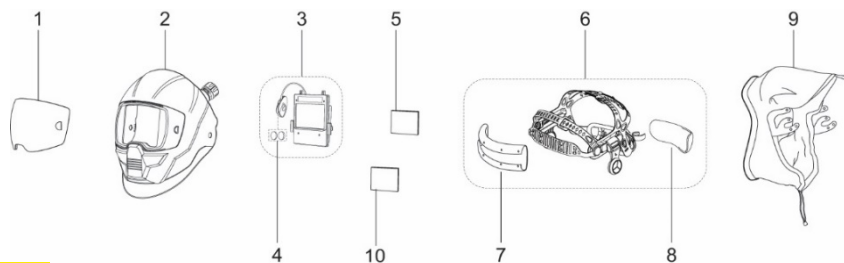

Bestelinformatie	
Sentinel A50 for Air Voorbereid voor verse lucht (inclusief luchtkanaal en gelaatsafdichting)	0700000801
PAPR met standaardslang 850 mm (33,5 инча)	0700002300
PAPR met lange slang 1000 mm (39.4 инча)	0700002301

Zie het afzonderlijke informatieblad voor aanvullende informatie over PAPR-eenheden.

Slijtage- en reserveonderdelen		
1	Обектив на предния капак Изчистване на HD	0700000823
1	Voorkant Lens Кехлибарен HD	0700000824
1	Bescherm lens buitenzijde transparant	0700000802
1	Bescherm lens buitenzijde amber	0700000803
2	SENTINEL A50 Air Sentinel-helmschaal met luchtkanaal	0700000813
3	Automatisch Lascassette (inclusief 2 x CR2450 lithium batterij)	0700000806
4	2 x CR2450 lithium batterij	0700000807
5	Bescherm glas binnenzijde	0700000808
6	Hoofdband compleet A50 Air (inclusief zweetband)	0700000805
7	Zweetband voorzijde	0700000810
8	Zweetband achter	0700000812
9	Gezichtsluiting (A50 Air)	0700000814
10	Vergrootglas dioptrie +1.0	0367951001
10	Vergrootglas dioptrie +1.5	0367951002
10	Vergrootglas dioptrie +2.0	0367951003
10	Vergrootglas dioptrie +2.5	0367951004
	Sentinel Bandana	0700000821
	Комплект чанта (празна)	0700002315

ESAB / esab.com